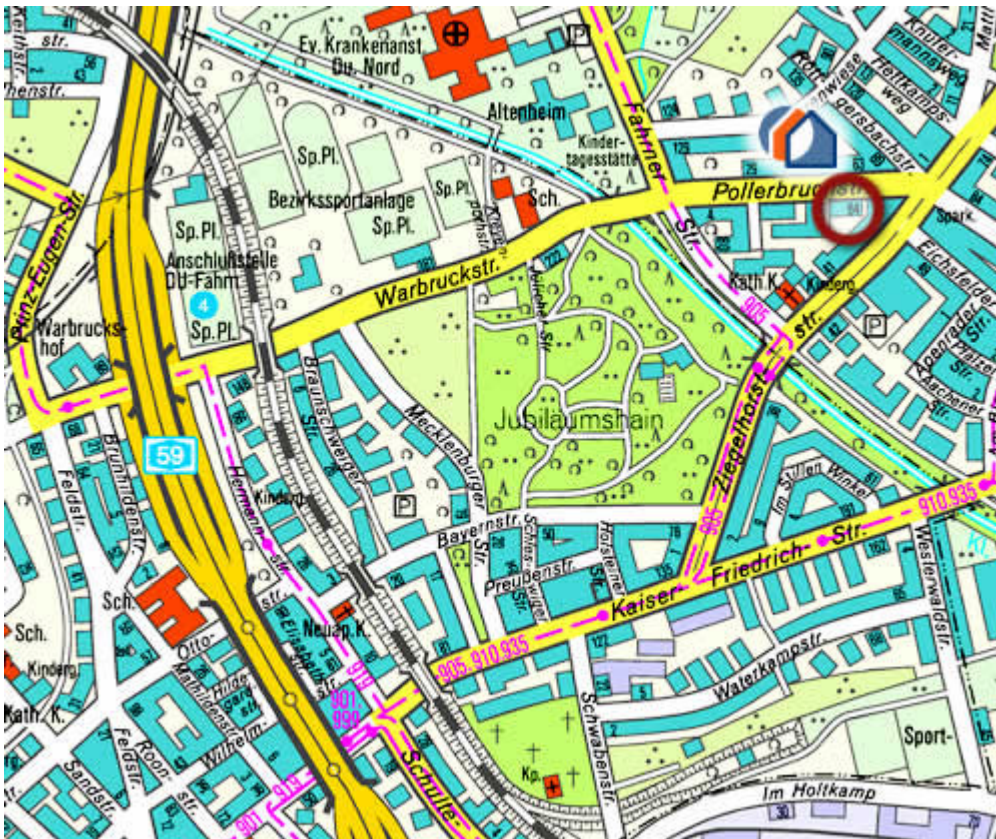

Anfahrtsplan zur Wohnungsgenossenschaft Duisburg-Hamborn eG

WOHNUNGSGENOSSENSCHAFT
DUISBURG-HAMBORN eG

Unsere Anschrift:

Wohnungsgenossenschaft Duisburg-Hamborn eG
Pollerbruchstraße 56-58
47169 Duisburg
Telefon: 0203 / 555920